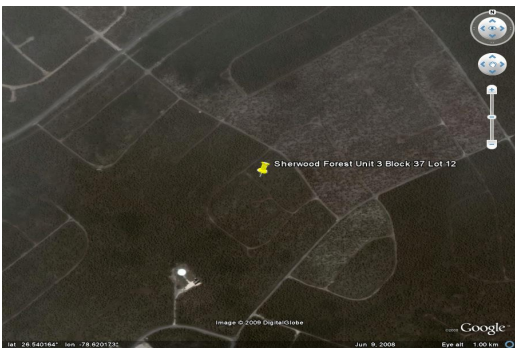

# Sherwood Forest Lot

...read more on our website.

Lot Size: 16,834 sq ft  
Maint. Fees: -  
Subdivision: Sherwood Forest

James Sarles

Phone: (242) 727-8888  
jamesarlesrealty@gmail.com

**\$20,000 ID# 1717** [View Online](#)  
[www.sarlesrealty.com](http://www.sarlesrealty.com)